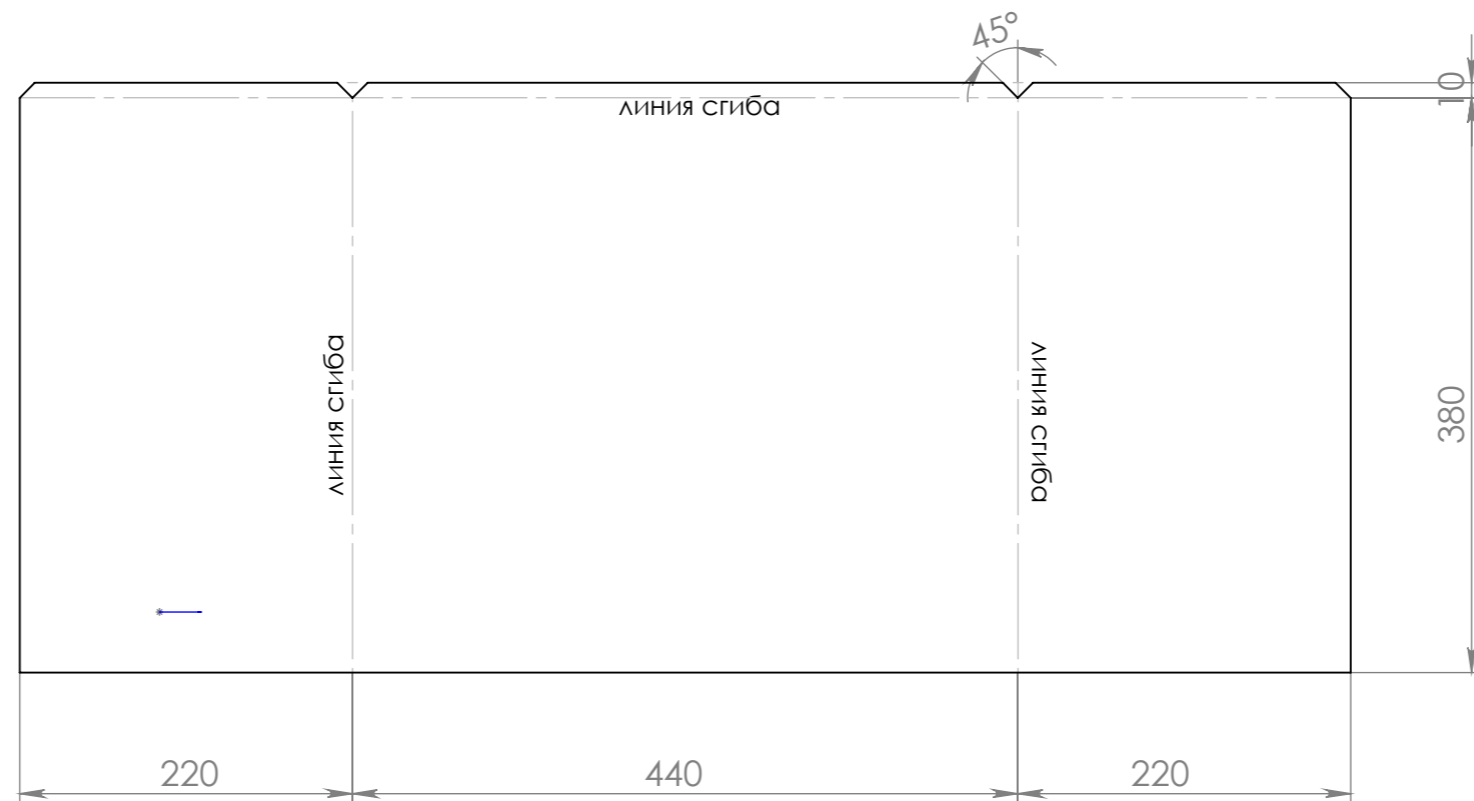

Инв. № подл.	Подп. и дата	Взам. инв. №	Инв. № дубл.	Подп. и дата

Изм.	Лист	№ докум.	Подп.	Дата

Выкройка правый кофр BMW R1150GS

trvmems.ru

Копировал

Формат А3

Лист