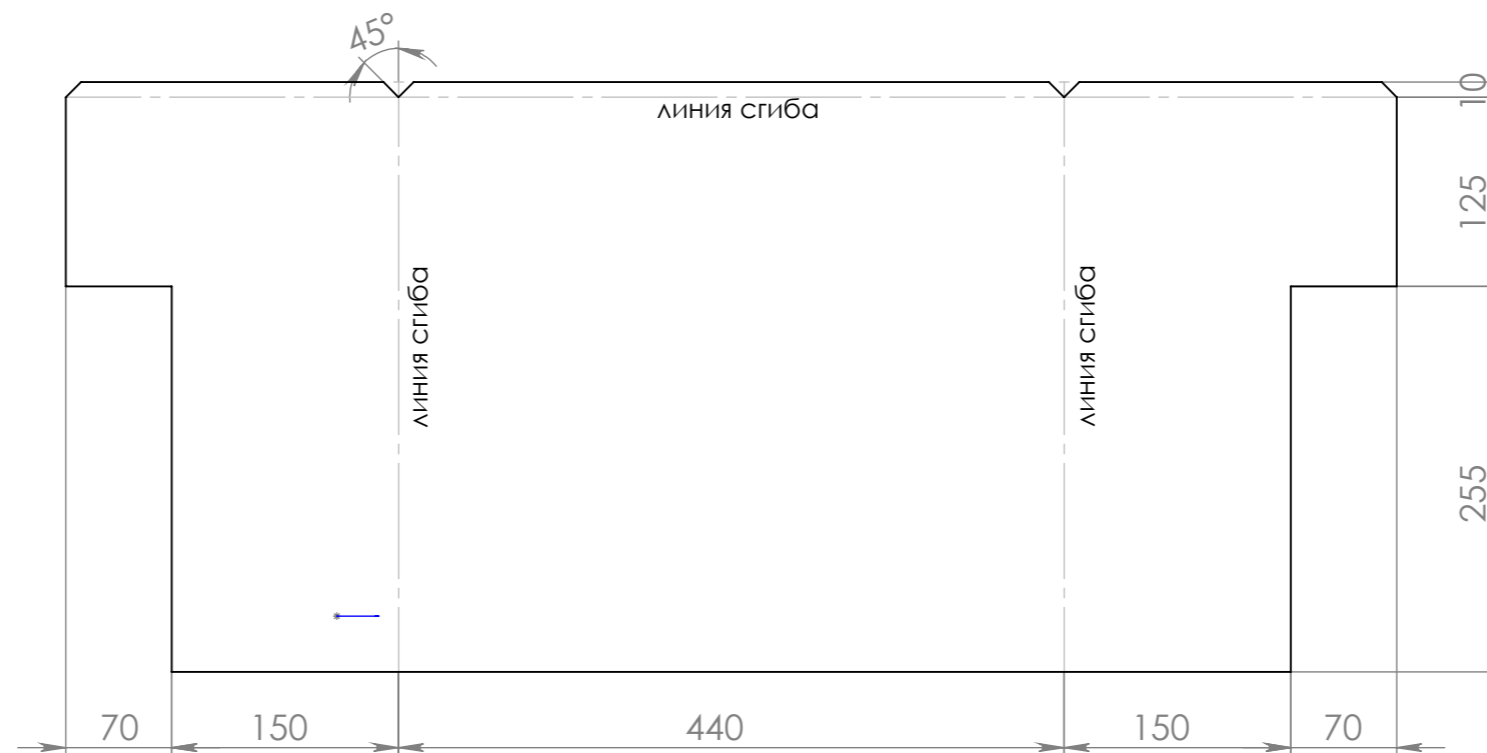

Инв. № подл.	Подп. и дата	Взам. инв. №	Инв. № дубл.	Подп. и дата

Изм.	Лист	№ докум.	Подп.	Дата

Выкройка левый кофр BMW R1150GS

trvmems.ru

Копировал

Формат А3

Лист