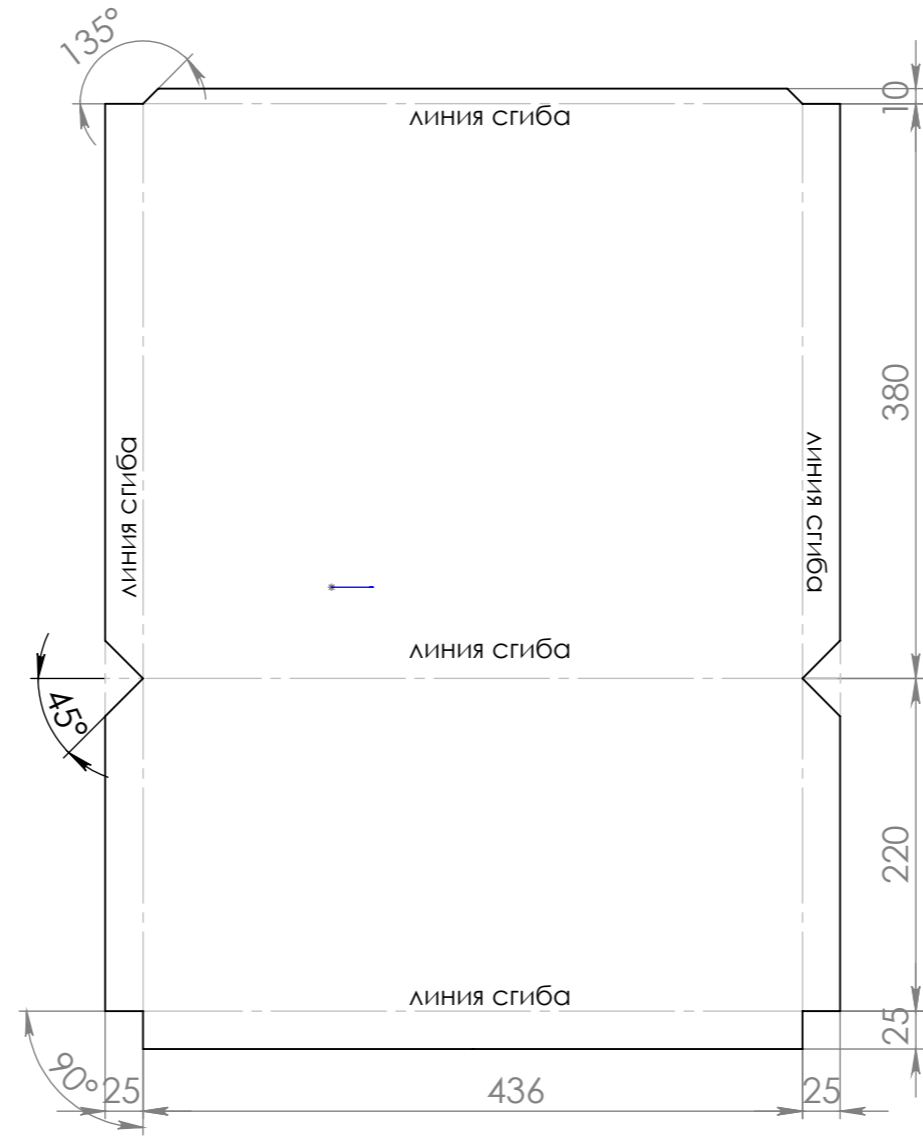

Инв. № подл.	Подп. и дата	Взам. инв. №	Инв. № дубл.	Подп. и дата

Изм.	Лист	№ докум.	Подп.	Дата

Выкройка левый кофр BMW R1150GS

trvmems.ru

Копировал

Формат А3

Лист

Инв. № подл.	Подп. и дата	Взам. инв. №	Инв. № дубл.	Подп. и дата

Изм.	Лист	№ докум.	Подп.	Дата

Выкройка левый кофр BMW R1150GS внутр.  
trvmems.ru

Лист

Инв. № подл.	Подп. и дата	Взам. инв. №	Инв. № дубл.	Подп. и дата

Изм.	Лист	№ докум.	Подп.	Дата

Выкройка правый кофр BMW R1150GS внеш.