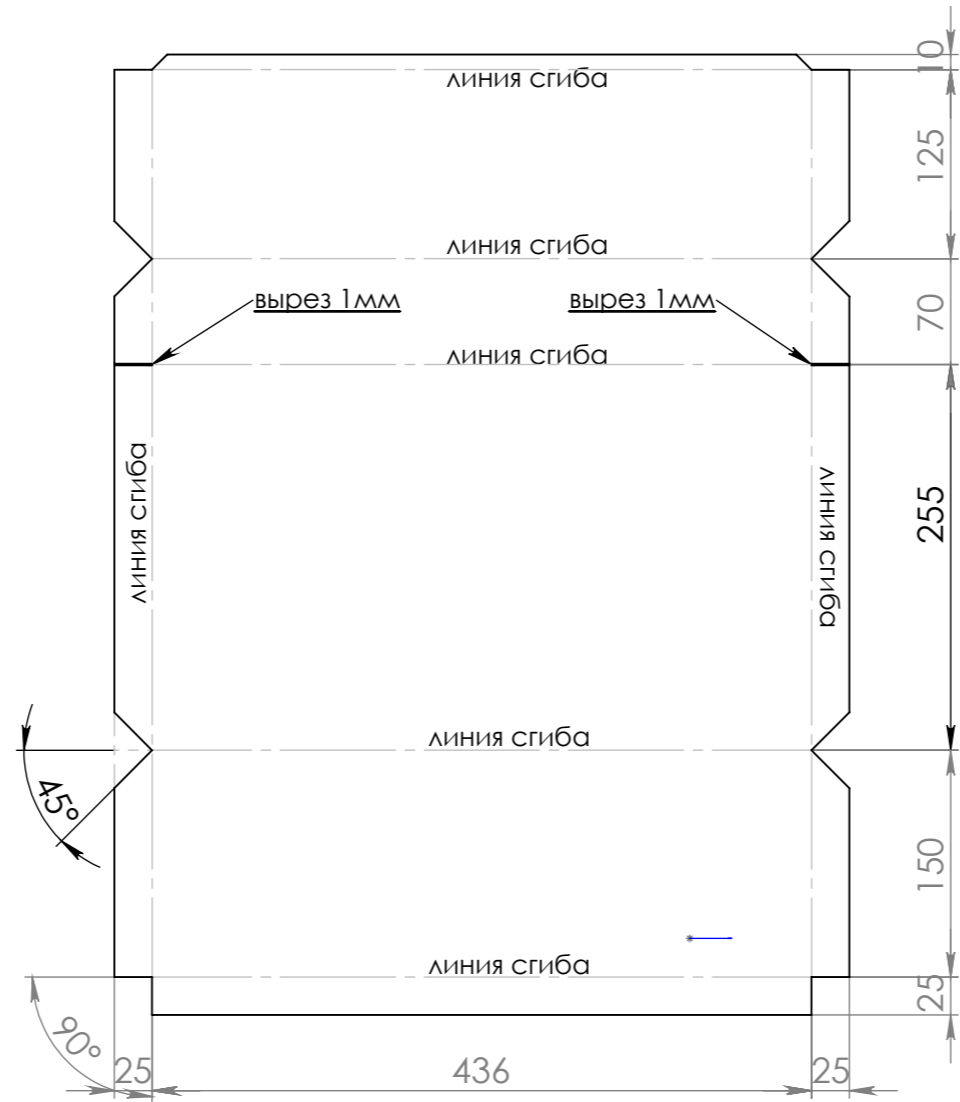

Инв. № подл.	Подп. и дата	Взам. инв. №	Инв. № дубл.	Подп. и дата

Изм.	Лист	№ докум.	Подп.	Дата

Выкройка левый кофр BMW R1150GS

trvmems.ru

Копировал

Формат А3

Лист

Инв. № подл.	Подп. и дата	Взам. инв. №	Инв. № дубл.	Подп. и дата

Изм.	Лист	№ докум.	Подп.	Дата

Выкройка левый кофр BMW R1150GS внутр.  
trvmems.ru

Лист

Инв. № подл.	Подп. и дата	Взам. инв. №	Инв. № дубл.	Подп. и дата

Изм.	Лист	№ докум.	Подп.	Дата

Выкройка правый кофр BMW R1150GS внеш.